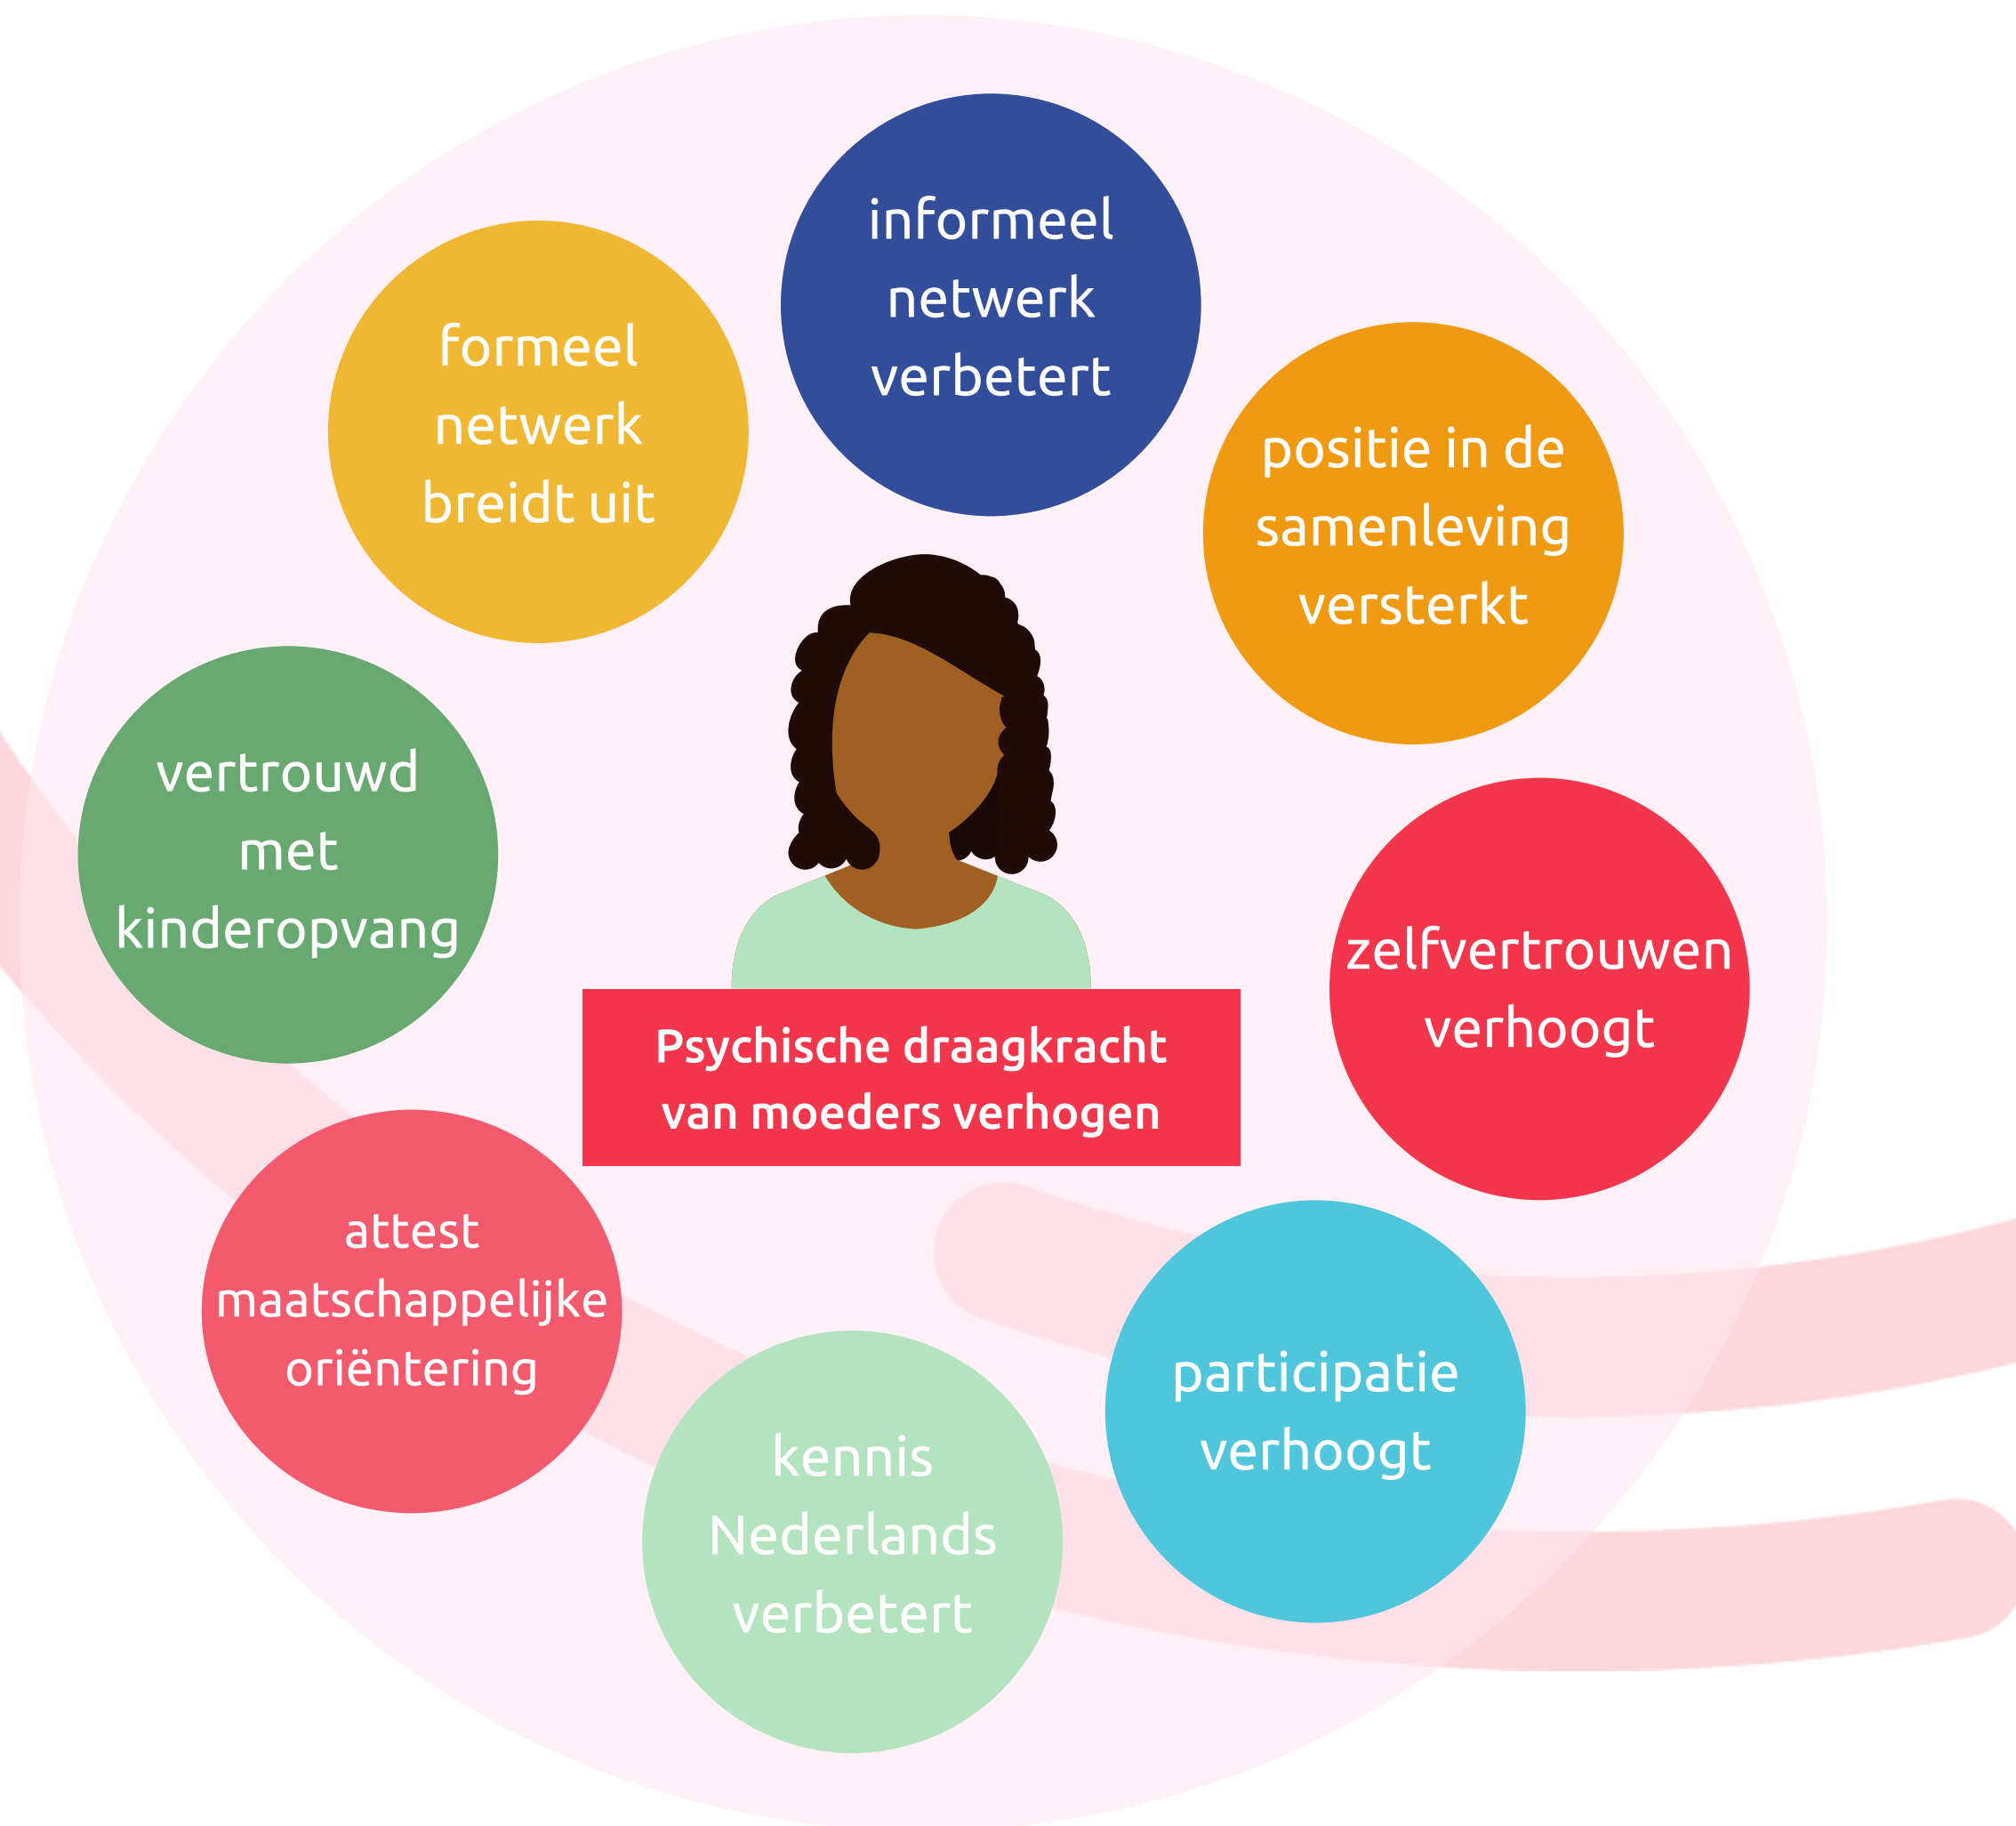

samen met 

Taalbubbels + en bruggen naar kinderopvang

Ferm

wieg
wijs

samen met 

Moedergroep

- 2 keer per week, 1 schooljaar lang
- Nederlandse lessen door Ligo
- Maatschappelijke oriëntering door Atlas
- Opvoedingsondersteuning door Inloopteam Wiegwijs
- Verschillende thema's komen aan bod
- Interactiemoment
- Regelmatig uitstappen

Begeleidingshouding

- Warm welkom
- Vertrouwensfiguur
- Participatief

Kinderopvang

- Kinderopvang tijdens de bijeenkomsten
- Traject bruggen naar kinderopvang

wieg
wijs

samen met

Psychische draagkracht van moeders verhogen