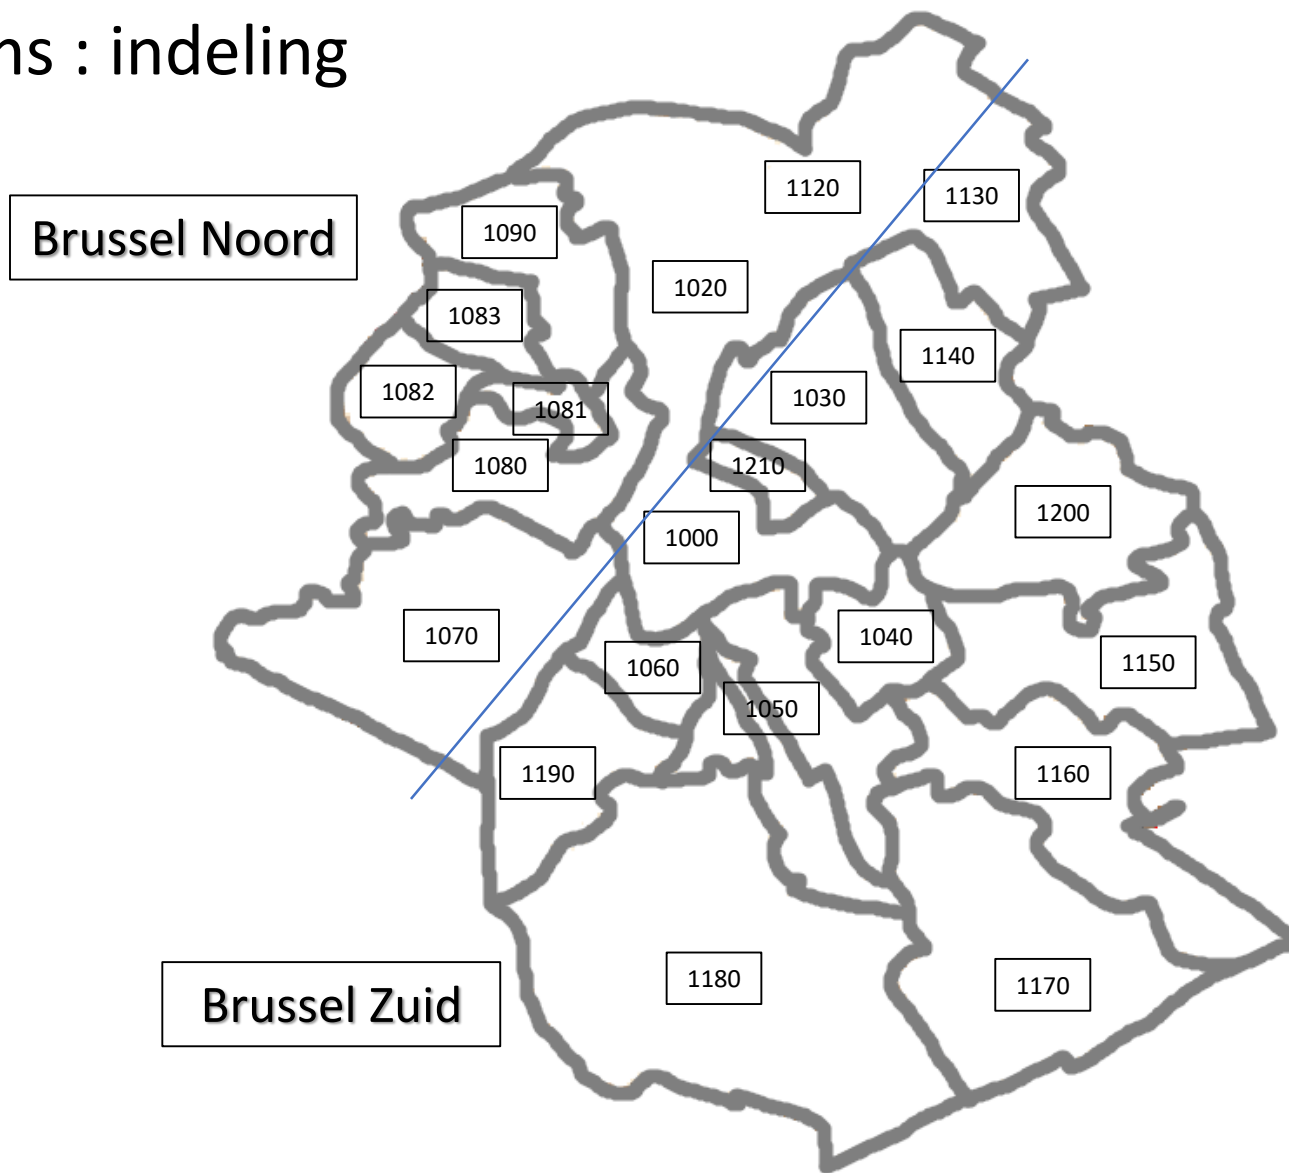

Lokale Teams + Gemeenten

Grootstad – Gent
Lokale Teams

Grootstad – Gent

Lokale Teams : indeling

1	Binnenstad	
2	Sluizeken – Tolhuis – Ham	
8	Wondelgem	
9	Bloemekenswijk	Gent West
10	Muide – Meulestede – Afrikalaan	
24	Mariakerke	
25	Drongen	
4	Brugse Poort – Rooigem	
5	Watersportbaan – Ekkerghem	
6	Elisabethbegijnhof – Papegaai	
7	Rabot – Blaisantvest	
19	Zwijnaarde	Gent Zuid
20	Nieuw Gent – UZ	
21	Stationsbuurt Zuid	
22	Stationsbuurt Noord	
23	Sint Denijs Westrem	
3	Macharius – Heirnis	
11	Kanaaldorpen en –zone	
12	Oostakker	
13	Dampoort	
14	Sint Amandsberg	Gent Noord-Oost
15	Moscou – Vogelhoek	
16	Gentbrugge	
17	Oud Gentbrugge	
18	Ledeberg	

Antwerpen
Lokale Teams

Antwerpen

Lokale Teams

+ Gemeenten

Grootstad – Antwerpen

Lokale Teams : indeling

2060	Antwerpen Noord
2140	Berchem Borgerhout
2600	
2000	Antwerpen Centrum
2018	
2100	Antwerpen Deurne
2610	Hoboken Wilrijk
2660	
2020	Kiel Linkeroever
2050	
2030	Antwerpen Noordrand
2040	
2170	
2180	

Vlaams-Brabant
Lokale Teams

Grootstad – Brussel

Lokale Teams : indeling

1020	Brussel	
1070	Anderlecht	
1080	Sint-Jans-Molenbeek	
1081	Koekelberg	Brussel Noord
1082	Sint-Agatha-Berchem	
1083	Ganshoren	
1090	Jette	
1120	Brussel	
1000	Brussel	
1030	Schaarbeek	
1040	Etterbeek	
1050	Elsene	
1060	Sint-Gillis	
1130	Brussel	
1140	Evere	
1150	Sint-Pieters-Woluwe	Brussel Zuid
1160	Oudergem	
1170	Watermaal-Bosvoorde	
1180	Ukkel	
1190	Vorst	
1200	Sint-Lambrechts-Woluwe	
1210	Sint-Joost-ten-Node	

Limburg

Lokale Teams

Limburg Lokale Teams + Gemeenten