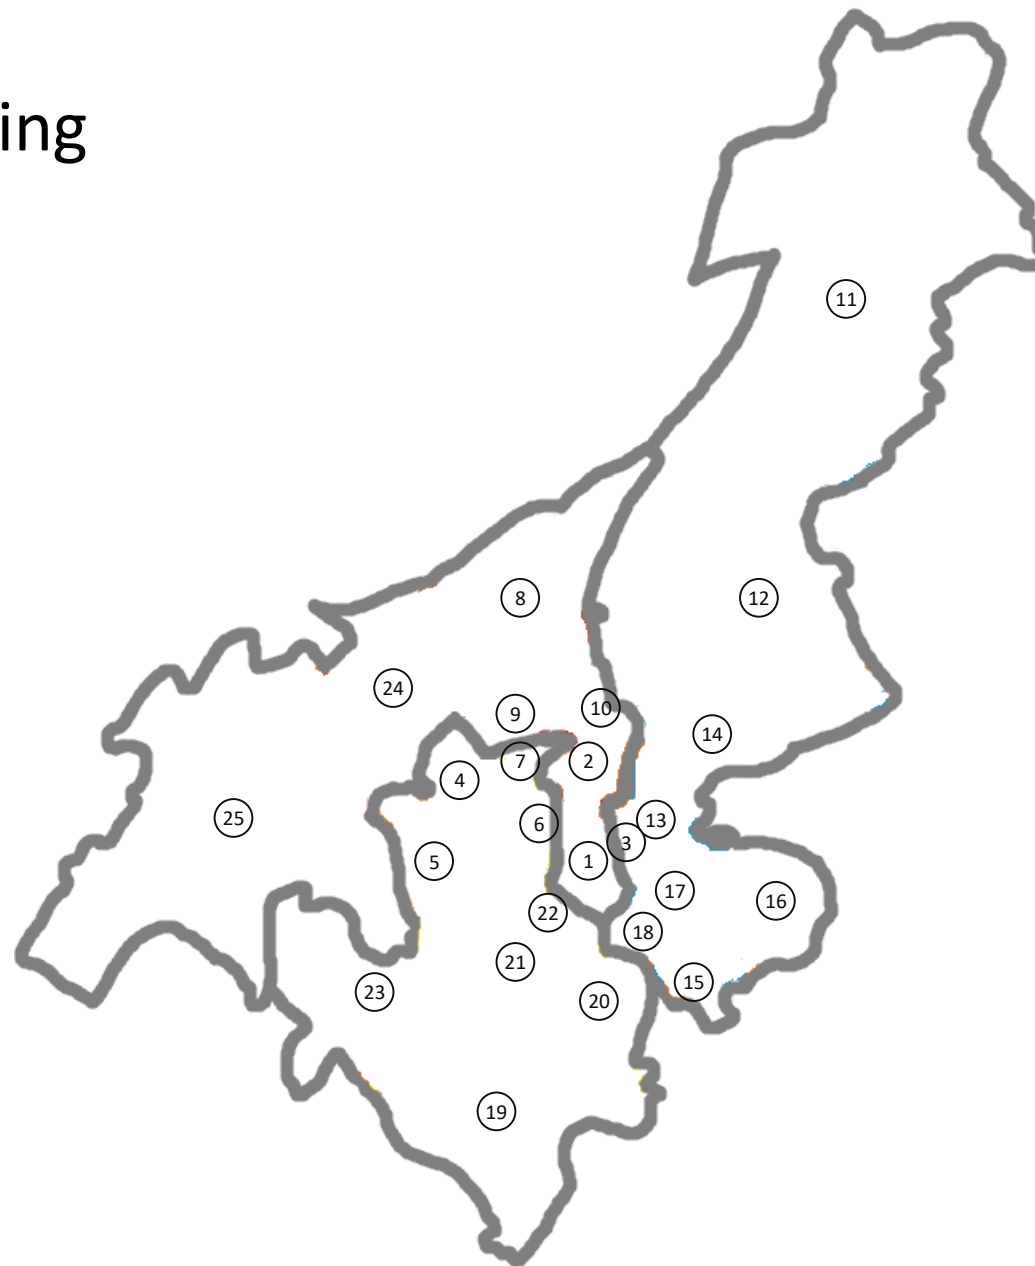

Lokale Teams + Gemeenten

Grootstad – Gent
Lokale Teams

Grootstad – Gent

Lokale Teams : indeling

1	Binnenstad	
2	Sluizeken – Tolhuis – Ham	
8	Wondelgem	
9	Bloemekenswijk	Gent West
10	Muide – Meulestede – Afrikalaan	
24	Mariakerke	
25	Drongen	
4	Brugse Poort – Rooigem	
5	Watersportbaan – Ekkerghem	
6	Elisabethbegijnhof – Papegaai	
7	Rabot – Blaisantvest	
19	Zwijnaarde	Gent Zuid
20	Nieuw Gent – UZ	
21	Stationsbuurt Zuid	
22	Stationsbuurt Noord	
23	Sint Denijs Westrem	
3	Macharius – Heirnis	
11	Kanaaldorpen en –zone	
12	Oostakker	
13	Dampoort	
14	Sint Amandsberg	Gent Noord-Oost
15	Moscou – Vogelhoek	
16	Gentbrugge	
17	Oud Gentbrugge	
18	Ledeberg	

Antwerpen
Lokale Teams

Antwerpen

Lokale Teams

+ Gemeenten

Grootstad – Antwerpen

Lokale Teams : indeling

2060	Antwerpen Noord
2140	Berchem Borgerhout
2600	
2000	Antwerpen Centrum
2018	
2100	Antwerpen Deurne
2610	Hoboken Wilrijk
2660	
2020	Kiel Linkeroever
2050	
2030	Antwerpen Noordrand
2040	
2170	
2180	

Vlaams-Brabant
Lokale Teams

Grootstad – Brussel

Lokale Teams : indeling

1020	Brussel	
1070	Anderlecht	
1080	Sint-Jans-Molenbeek	
1081	Koekelberg	Brussel Noord
1082	Sint-Agatha-Berchem	
1083	Ganshoren	
1090	Jette	
1120	Brussel	
1000	Brussel	
1030	Schaarbeek	
1040	Etterbeek	
1050	Elsene	
1060	Sint-Gillis	
1130	Brussel	
1140	Evere	
1150	Sint-Pieters-Woluwe	Brussel Zuid
1160	Oudergem	
1170	Watermaal-Bosvoorde	
1180	Ukkel	
1190	Vorst	
1200	Sint-Lambrechts-Woluwe	
1210	Sint-Joost-ten-Node	

Limburg

Lokale Teams

Limburg Lokale Teams + Gemeenten