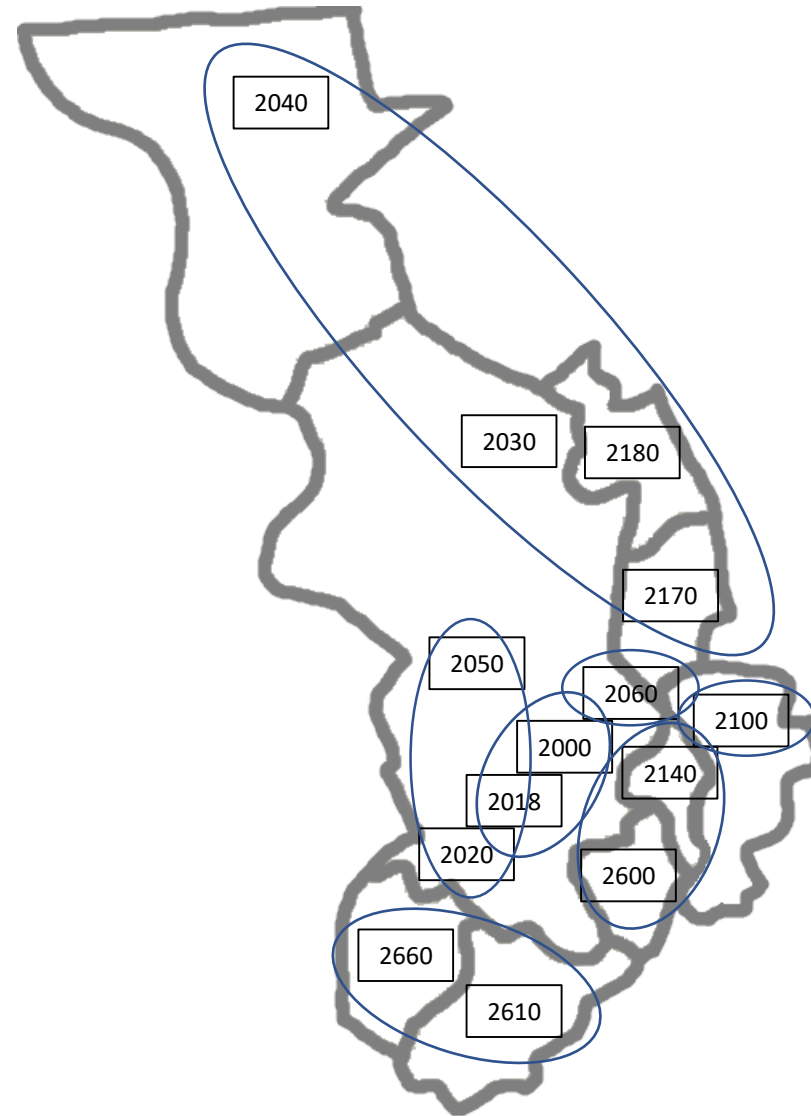

Lokale Teams + Gemeenten

Grootstad – Gent
Lokale Teams

Grootstad – Gent

Lokale Teams : indeling

1	Binnenstad	
2	Sluizeken – Tolhuis – Ham	
8	Wondelgem	
9	Bloemekenswijk	Gent West
10	Muide – Meulestede – Afrikalaan	
24	Mariakerke	
25	Drongen	
4	Brugse Poort – Rooigem	
5	Watersportbaan – Ekkerghem	
6	Elisabethbegijnhof – Papegaai	
7	Rabot – Blaisantvest	
19	Zwijnaarde	Gent Zuid
20	Nieuw Gent – UZ	
21	Stationsbuurt Zuid	
22	Stationsbuurt Noord	
23	Sint Denijs Westrem	
3	Macharius – Heirnis	
11	Kanaaldorpen en –zone	
12	Oostakker	
13	Dampoort	
14	Sint Amandsberg	Gent Noord-Oost
15	Moscou – Vogelhoek	
16	Gentbrugge	
17	Oud Gentbrugge	
18	Ledeberg	

Antwerpen
Lokale Teams

Antwerpen

Lokale Teams

+ Gemeenten

Grootstad – Antwerpen

Lokale Teams : indeling

2060	Antwerpen Noord
2140	Berchem Borgerhout
2600	
2000	Antwerpen Centrum
2018	
2100	Antwerpen Deurne
2610	Hoboken Wilrijk
2660	
2020	Kiel Linkeroever
2050	
2030	Antwerpen Noordrand
2040	
2170	
2180	

Vlaams-Brabant
Lokale Teams

Grootstad – Brussel

Lokale Teams : indeling

1020	Brussel	
1070	Anderlecht	
1080	Sint-Jans-Molenbeek	
1081	Koekelberg	Brussel Noord
1082	Sint-Agatha-Berchem	
1083	Ganshoren	
1090	Jette	
1120	Brussel	
1000	Brussel	
1030	Schaarbeek	
1040	Etterbeek	
1050	Elsene	
1060	Sint-Gillis	
1130	Brussel	
1140	Evere	
1150	Sint-Pieters-Woluwe	Brussel Zuid
1160	Oudergem	
1170	Watermaal-Bosvoorde	
1180	Ukkel	
1190	Vorst	
1200	Sint-Lambrechts-Woluwe	
1210	Sint-Joost-ten-Node	

Limburg

Lokale Teams

Limburg Lokale Teams + Gemeenten